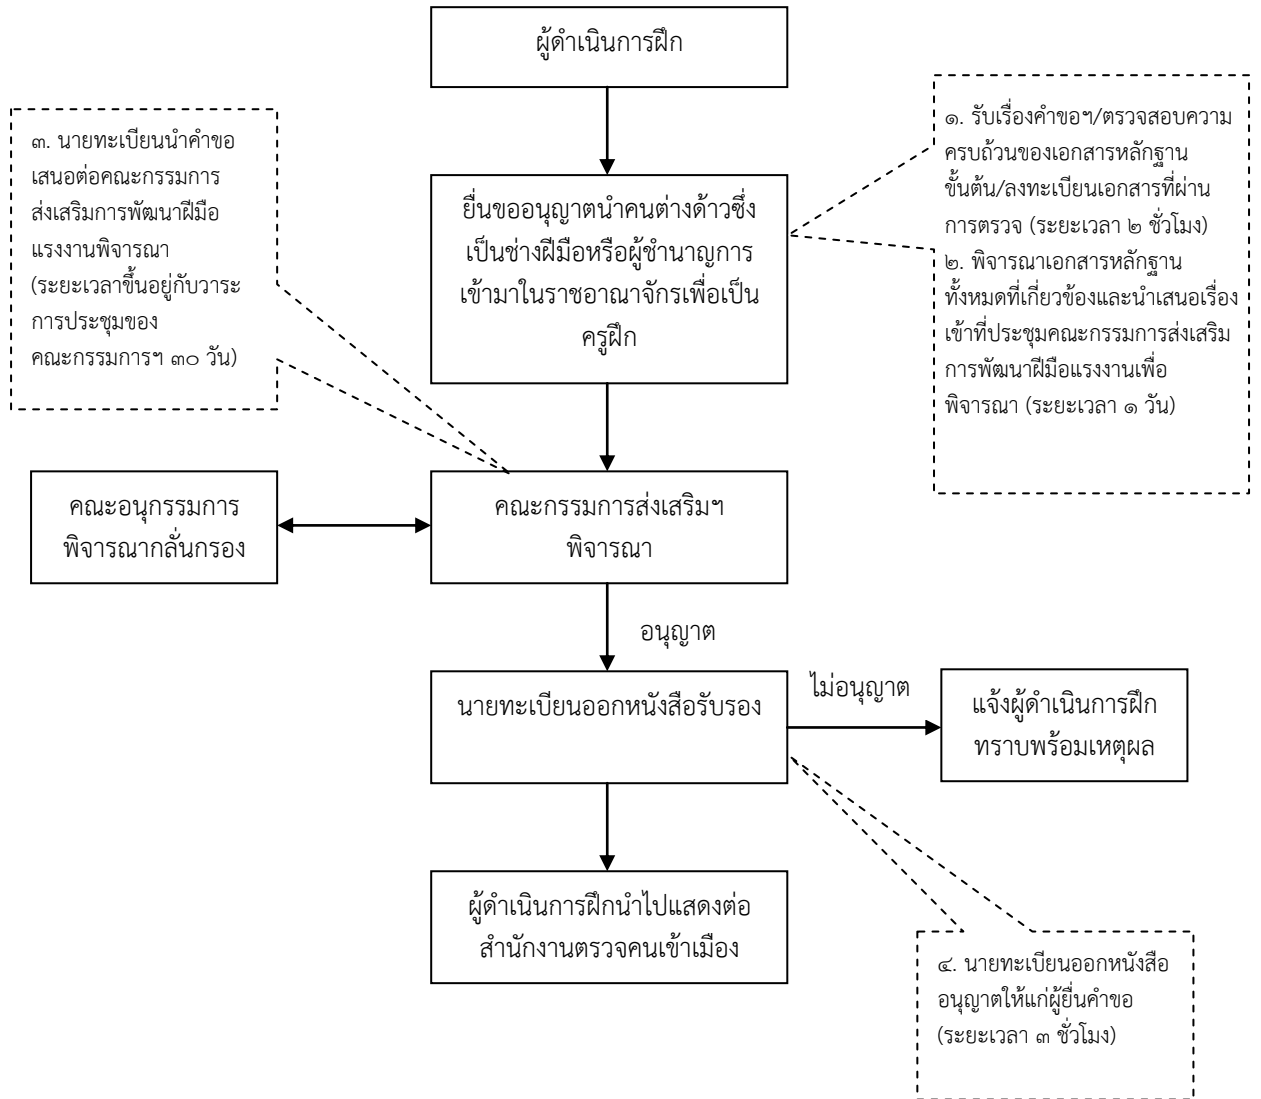

การขออนุญาตนำคนต่างด้าวซึ่งเป็นช่างฝีมือหรือผู้ชำนาญการ  
เข้ามาในราชอาณาจักรเพื่อเป็นครูฝึก

ใช้ระยะเวลาประมาณ ๖๐ วันทำการ นับแต่วันที่รับคำขอ  
หมายเหตุ การขออนุญาตนำคนต่างด้าวเข้ามาในราชอาณาจักรเพื่อเป็นครูฝึก ต้องผ่านความเห็นชอบจากคณะกรรมการส่งเสริมการพัฒนาฝีมือแรงงานก่อน ซึ่งมีกำหนดการประชุมเดือน ๑ ครั้ง